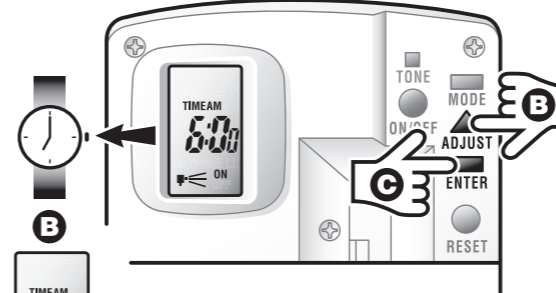

Tork, A1

6

7

8

9

8hr / 12hr / 16hr / 24hr ?

8hr / 12hr / 16hr

10