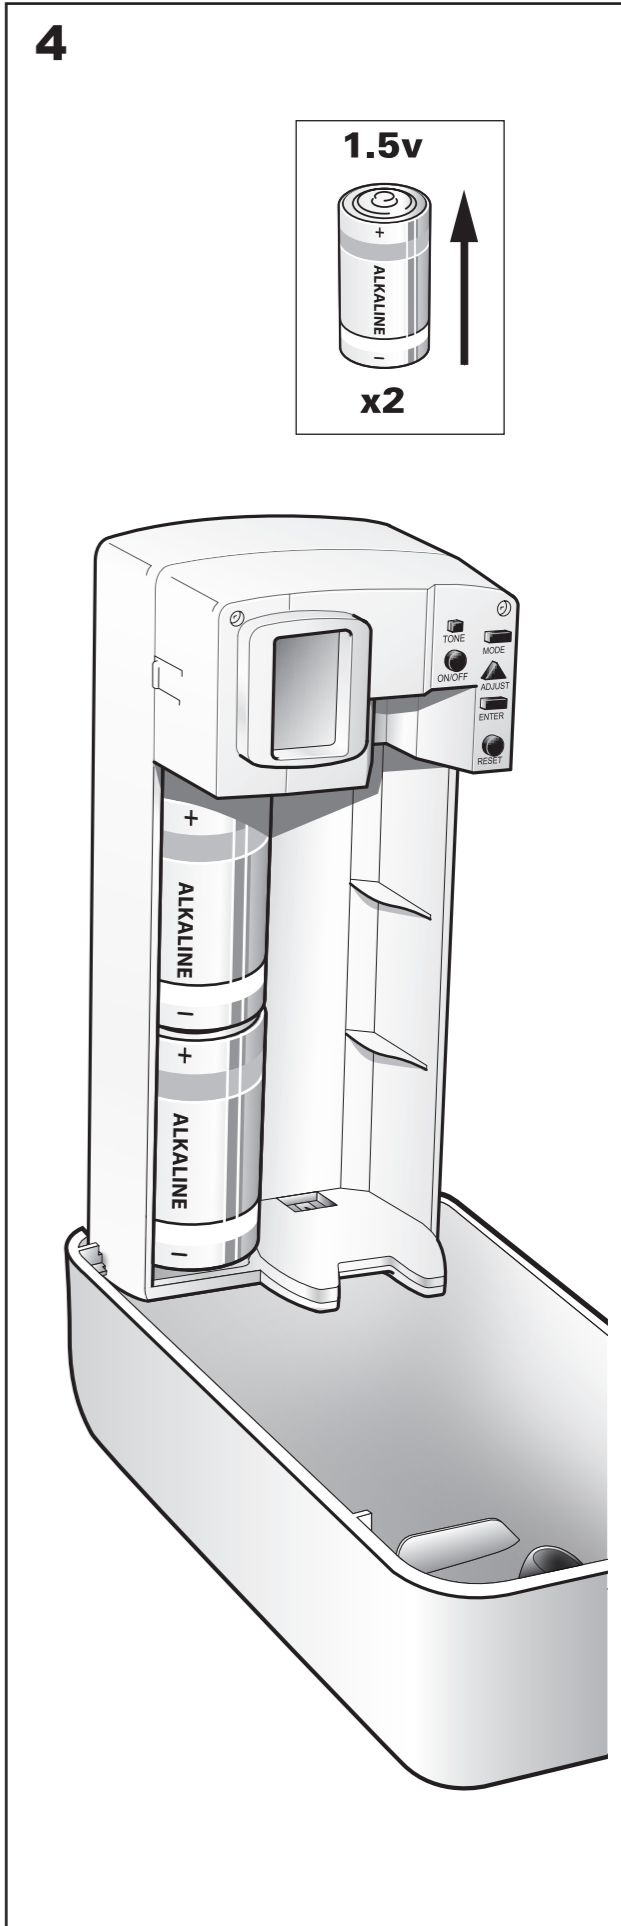

European Community Design Registration RCD 000929971

TORK[®]

Air Freshener
Spray Dispenser

A1

Elevation
Design

+

11

A

C

B

D

1

2

3

4

5

Tork, A1

6

7

8

9

8hr / 12hr / 16hr / 24hr ?

8hr / 12hr / 16hr

10