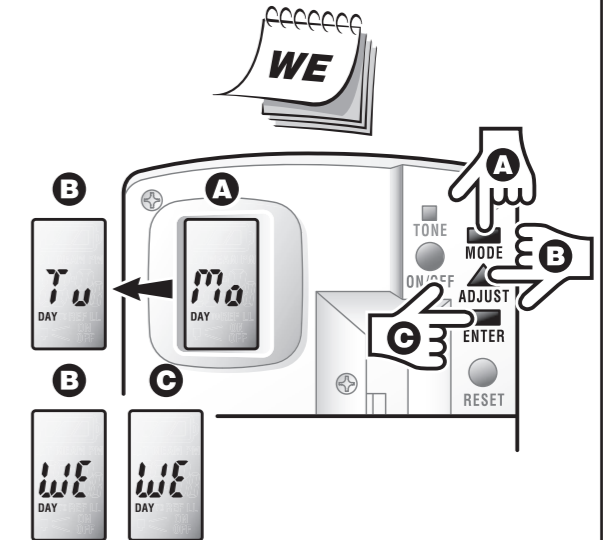

Tork, A1

6

7

8

9

8hr / 12hr / 16hr / 24hr ?

8hr / 12hr / 16hr

10