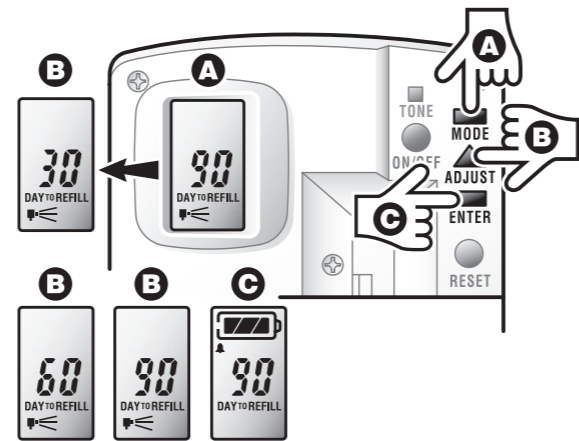

Tork, A1

6

7

8

9

8hr / 12hr / 16hr / 24hr ?

8hr / 12hr / 16hr

10