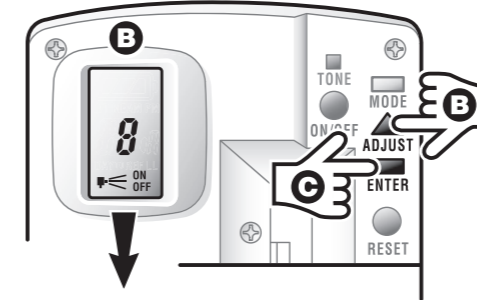

Tork, A1

6

7

8

9

8hr / 12hr / 16hr / 24hr ?

8hr / 12hr / 16hr

10