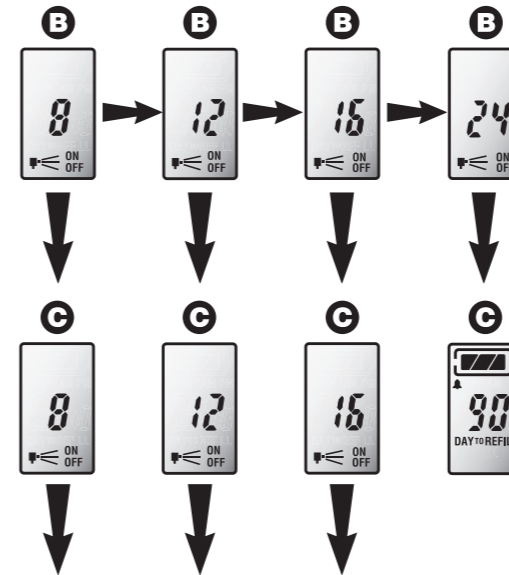

Tork, A1

6

7

8

9

8hr / 12hr / 16hr / 24hr ?

8hr / 12hr / 16hr

10