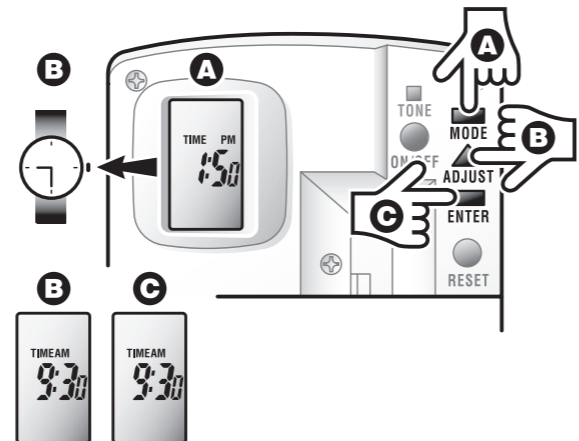

Tork, A1

6

7

8

9

8hr / 12hr / 16hr / 24hr ?

8hr / 12hr / 16hr

10