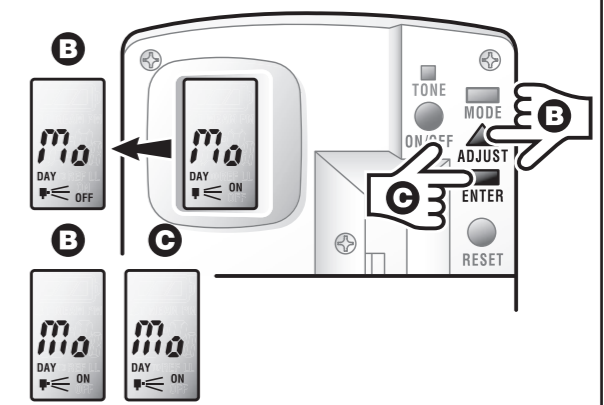

Tork, A1

6

7

8

9

8hr / 12hr / 16hr / 24hr ?

8hr / 12hr / 16hr

10